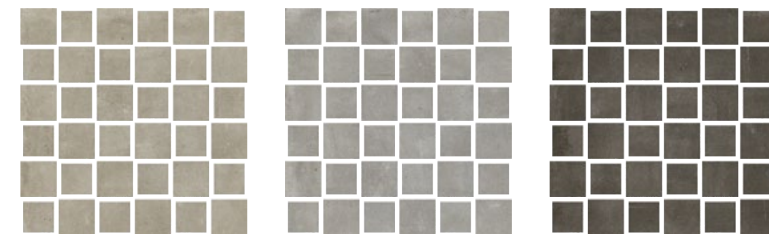

OLIVA

GRIGIO

GOMMA

in fogli 40x40 da 36 pezzi - in 40x40
in 40x40 - 16"x16" sheet made up of 36 pieces

Naturale/Rettificato
Matte/Rectified
Matt/Rektifiziert
Matt/Rectifié

EN 14411:2012 ANNEX G GROUP B1a UGL

GRES ++

PAVIMENTO Floor coverings Bodenbeläge Sol	RIVESTIMENTO Wall coverings Wandbeläge Faïence	RESIDENZIALE Residential areas Wohngebiete Zones résidentielles	TRAFFICO LEGGERO Light traffic areas Geringe Begehungsfrequenz Zones à trafic léger	TRAFFICO PESANTE Heavy traffic areas Starke Begehungsfrequenz Zones à trafic intense	RIVESTIMENTI ESTERNI / PARETI VENTILATE External cladding / Ventilated facade Außenverkleidung / Hinterlüftete Fassaden Murs extérieures / Façades ventilées

Piastrelle con lieve variazione di tono e disegno
Tiles with slight shade and aspect variation
Fliesen mit leicht unterschiedlichen Tonalitäten und Muster
Carreaux avec faible différence de nuance et structure

BLEND

GRES ++

Formato Size Format Format	Articolo Item Artikel Article	Naturale/Rettificato Matte/Rectified Matt/Rektifiziert Matt/Rectifié	Scatole			Pallet			Spessore Thickness Stärke Épaisseur
			PZ/SC Pcs/Box Stck/Ktn Pcs/Boîte	MQ/SC Sqm/Box Qm/Ktn M²/Boîte	KG/SC Kg/Box Kg/Ktn Kg/Boîte	COLLI Boxes Kartons Boîtes	MQ Sqm Qm M²	KG Kg Kg Kg	
 60x60 - 24"x24"	Avorio Sabbia Senape Oliva Grigio Gomma	BE601R BE60AR BE602R BE608R BE603R BE600R	4	1,44	31,5	30	43,2	955	10 mm
 30x60 - 12"x24"	Avorio Sabbia Senape Oliva Grigio Gomma	BE361R BE36AR BE362R BE368R BE363R BE360R	6	1,08	23,5	40	43,2	950	10 mm
 20x20 - 8"x8"	Avorio Sabbia Senape Oliva Grigio Gomma	BE201R BE20AR BE202R BE208R BE203R BE200R	27	1,08	23,5	68	73,44	1608	10 mm
 MOSAICO MINIMAXI	Avorio Sabbia Senape Oliva Grigio Gomma	BE1MMM BEAMMM BE2MMM BE8MMM BE3MMM BE0MMM	Sheets 4	0,64	15,2				
 7,5x60 - 3"x24" Battiscopa - Bullnose Sockel - Plinthe	Avorio Sabbia Senape Oliva Grigio Gomma	BEB601R BEB60AR BEB602R BEB608R BEB603R BEB600R	22	Ml. 13,2	23,4				
 30x60x5 - 12"x24"x2" Lineare ad Elle - L-shaped Element L-Form Element - Élément linéaire en "L"	Avorio Sabbia Senape Oliva Grigio Gomma	BE1GLR BEAGLR BE2GLR BE8GLR BE3GLR BE0GLR	4		20				
 DX 30x60x5 - 12"x24"x2" Angolare ad Elle - L-shaped Corner Element L-Form Eckelement - Élément d'angle en "L"	Avorio Sabbia Senape Oliva Grigio Gomma	BE1GADR BEAGADR BE2GADR BE8GADR BE3GADR BE0GADR	2		11				
 SX 30x60x5 - 12"x24"x2" Angolare ad Elle - L-shaped Corner Element L-Form Eckelement - Élément d'angle en "L"	Avorio Sabbia Senape Oliva Grigio Gomma	BE1GASR BEAGASR BE2GASR BE8GASR BE3GASR BE0GASR	2		11