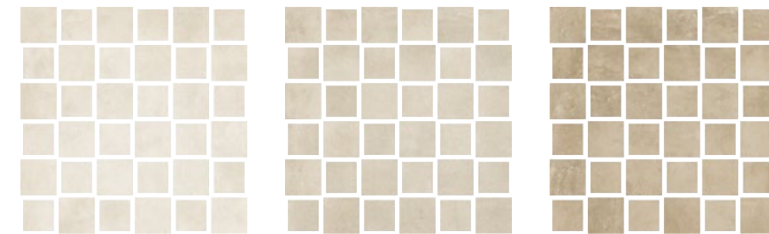

Collection

Blend

GRES ++

MOSAICO MINIMAXI ■

AVORIO

SABBIA

SENAPE