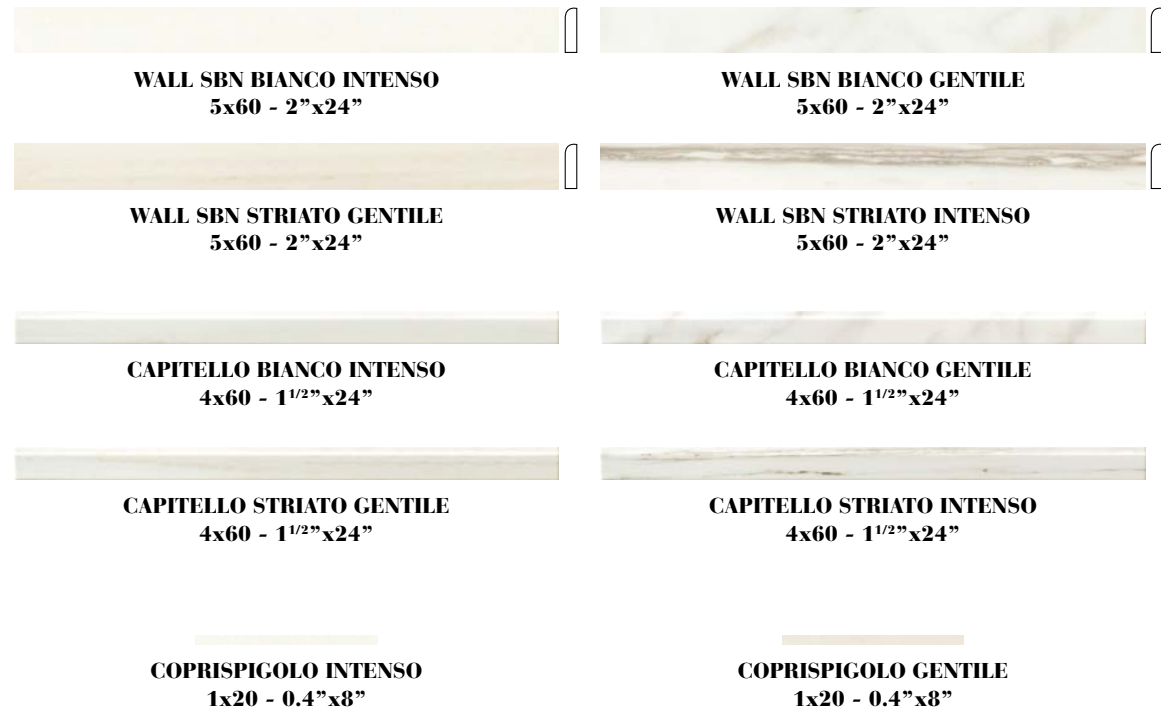

DETAILS

bicottura **pasta bianca**

smaltoporcellana

PAVIMENTI - FLOOR TILES - BODENBELÄGE - CARREAUX SOL - НАПОЛЬНАЯ ПЛИТКА