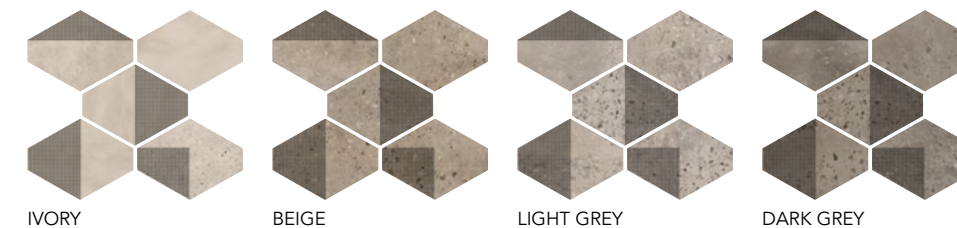

MOSAICO HEXA GRAFIK ■

Mosaico in fogli da 5 pezzi
Mosaic in sheets made up of 5 pieces
Mosaik auf Blatt mit 5 Stück
Mosaïque de sur feuille tramée de de 5 pièces

■ **Naturale/Rettificato**
Matte/Rectified
Matt/Rektifiziert
Matt/Rectifié