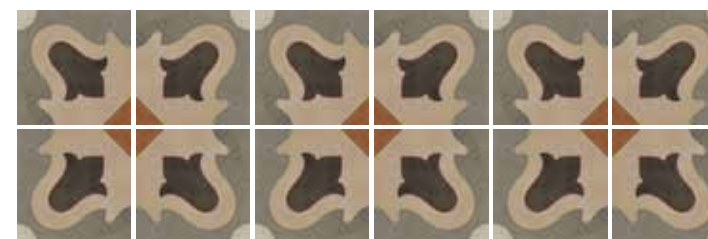

# *Cementine Boho*

CEMENTINE BOHO  
BOHO\_2 20x20 - 8"x8"  
Naturale/Rettificato - Matte/Rectified

Collection

# Cementine Boho

Designed by SILVIA STANZANI

GRES PORCELLANATO BODY-COLOR

BOHO\_MIX

BOHO\_MINI

BOHO\_1

BOHO\_4

BOHO\_2

BOHO\_5

BOHO\_3

BOHO\_6

■ **Naturale/Rettificato**  
 ■ **Matte/Rectified**  
 ■ **Matt/Rektifiziert**  
 ■ **Matt/Rectifié**

CEMENTINE BOHO  
 BOHO\_MIX 20x20 - 8"x8"  
 Naturale/Rettificato - Matte/Rectified

**CEMENTINE BOHO** Designed by **SILVIA STANZANI**  
GRES PORCELLANATO BODY-COLOR

Formato Size Format Format	Articolo Item Artikel Article	Naturale/Rettificato Matte/Rectified Matt/Rektifiziert Matt/Rectifié	Scatole				Pallet		Spessore Thickness Stärke Epaisseur
			PZ/SC Pcs/Box Stck/Ktn Pcs/Boîte	MQ/SC Sqm/Box Qm/Ktn M <sup>2</sup> /Boîte	KG/SC Kg/Box Kg/Ktn Kg/Boîte	COLLI Boxes Kartons Boîtes	MQ Sqm Qm M <sup>2</sup>	KG Kg Kg Kg	
 20x20 - 8"x8"	Boho_1 Boho_2 Boho_3 Boho_4 Boho_5 Boho_6	<b>CMB20D1</b> <b>CMB20D2</b> <b>CMB20D3</b> <b>CMB20D4</b> <b>CMB20D5</b> <b>CMB20D6</b>	27	1,08	22,5	68	73,44	1540	10 mm
 20x20 - 8"x8" 9 soggetti assortiti	Boho_Mix	<b>CMB20DM</b>	27	1,08	22,5	68	73,44	1540	10 mm
 20x20 - 8"x8" 9 soggetti assortiti	Boho_Mini	<b>CMB20M</b>	27	1,08	22,5	68	73,44	1540	10 mm