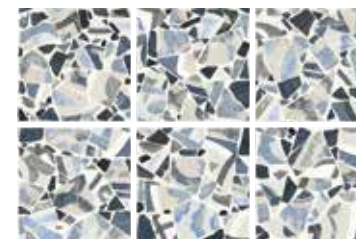

Cementine Cocci

CEMENTINE COCCI
COCCI_OCRA 20x20 - 8"x8"
SENAPE 20x20 - 8"x8"
NERO 20x20 - 8"x8"
Naturale/Rettificato - Matte/Rectified

Collection

Cementine Cocci Designed by SILVIA STANZANI

GRES PORCELLANATO BODY-COLOR

COCCI_COLORS

COCCI_B&W

COCCI_BLU

COCCI_OCRA

BIANCO

GRIGIO

AZZURRO

SENAPE

Piastrelle con lieve variazione di tono e disegno
 Tiles with slight shade and aspect variation
 Fliesen mit leicht unterschiedlichen Tonalitäten und Muster
 Carreaux avec faible différence de nuance et structure