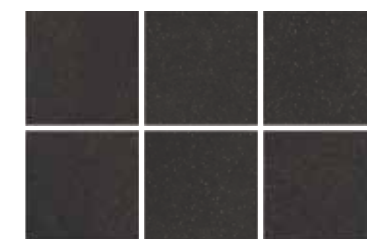

Cementine Cocci

CEMENTINE COCCI
COCCI_OCRA 20x20 - 8"x8"
SENAPE 20x20 - 8"x8"
NERO 20x20 - 8"x8"
Naturale/Rettificato - Matte/Rectified

Collection

Cementine Cocci Designed by SILVIA STANZANI

GRES PORCELLANATO BODY-COLOR

COCCI_COLORS

COCCI_B&W

COCCI_BLU

COCCI_OCRA

BIANCO

GRIGIO

AZZURRO

SENAPE

NERO

20x20 - 8"x8"

■ Naturale/Rettificato
 ■ Matte/Rectified
 ■ Matt/Rektifiziert
 ■ Matt/Rectifié

CEMENTINE COCCI
 COCCI_COLORS 20x20 - 8"x8"
 Naturale/Rettificato - Matte/Rectified

CEMENTINE COCCI
 COCCI_B&W 20x20 - 8"x8"
 NERO 20x20 - 8"x8"
 Naturale/Rettificato - Matte/Rectified

Piastrelle con lieve variazione di tono e disegno
 Tiles with slight shade and aspect variation
 Fliesen mit leicht unterschiedlichen Tonalitäten und Muster
 Carreaux avec faible différence de nuance et structure