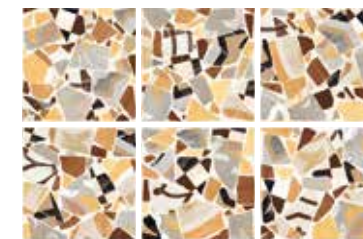

Cementine Cocci

CEMENTINE COCCI
COCCI_OCRA 20x20 - 8"x8"
SENAPE 20x20 - 8"x8"
NERO 20x20 - 8"x8"
Naturale/Rettificato - Matte/Rectified

Collection

Cementine Cocci Designed by SILVIA STANZANI

GRES PORCELLANATO BODY-COLOR

COCCI_COLORS

COCCI_B&W

COCCI_BLU

COCCI_OCRA

BIANCO

GRIGIO

AZZURRO

SENAPE

Piastrelle con lieve variazione di tono e disegno
 Tiles with slight shade and aspect variation
 Fliesen mit leicht unterschiedlichen Tonalitäten und Muster
 Carreaux avec faible différence de nuance et structure