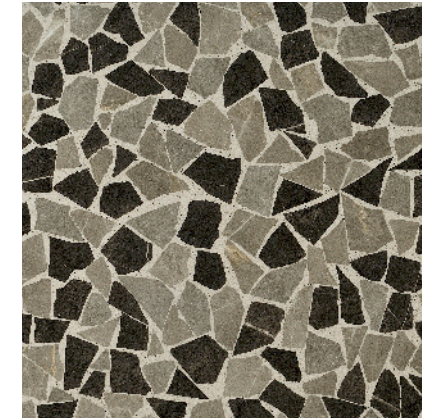

# 42 Terrazzo MaxiMini

gres porcellanato +

MAXI BIANCO

MAXI GRIGIO

MAXI MIX

MINI BIANCO

MINI GRIGIO

MINI MIX

### Formati disponibili

Available sizes - Verfügbare Formate - Formats disponibles

120x120 - 48''x48''

Levigato/Rettificato  
Polished/Rectified  
Poliert/Rektifiziert  
Poli/Rectifié