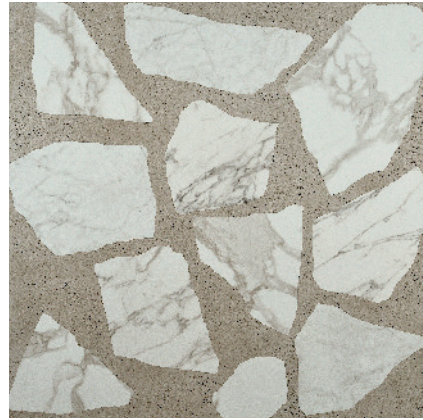

42 Terrazzo MaxiMini

gres porcellanato +

MAXI BIANCO