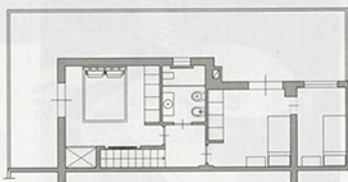

PIANO PRIMO

Le idee
Su più livelli